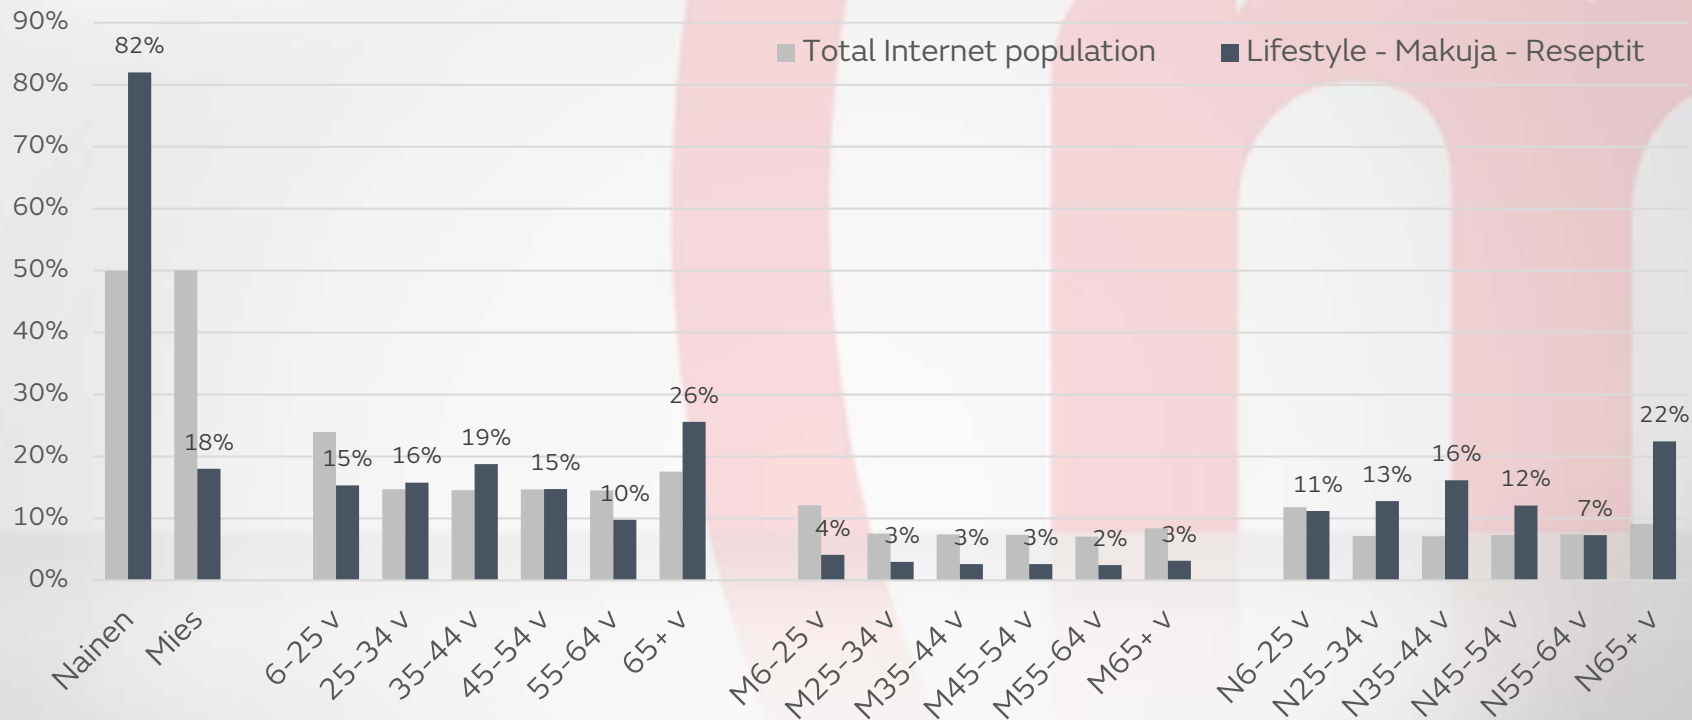

MTV.fi, Lifestyle – Makuja, reseptit

Käyttäjäprofiili (%-osuus kuukausikäyttäjistä)