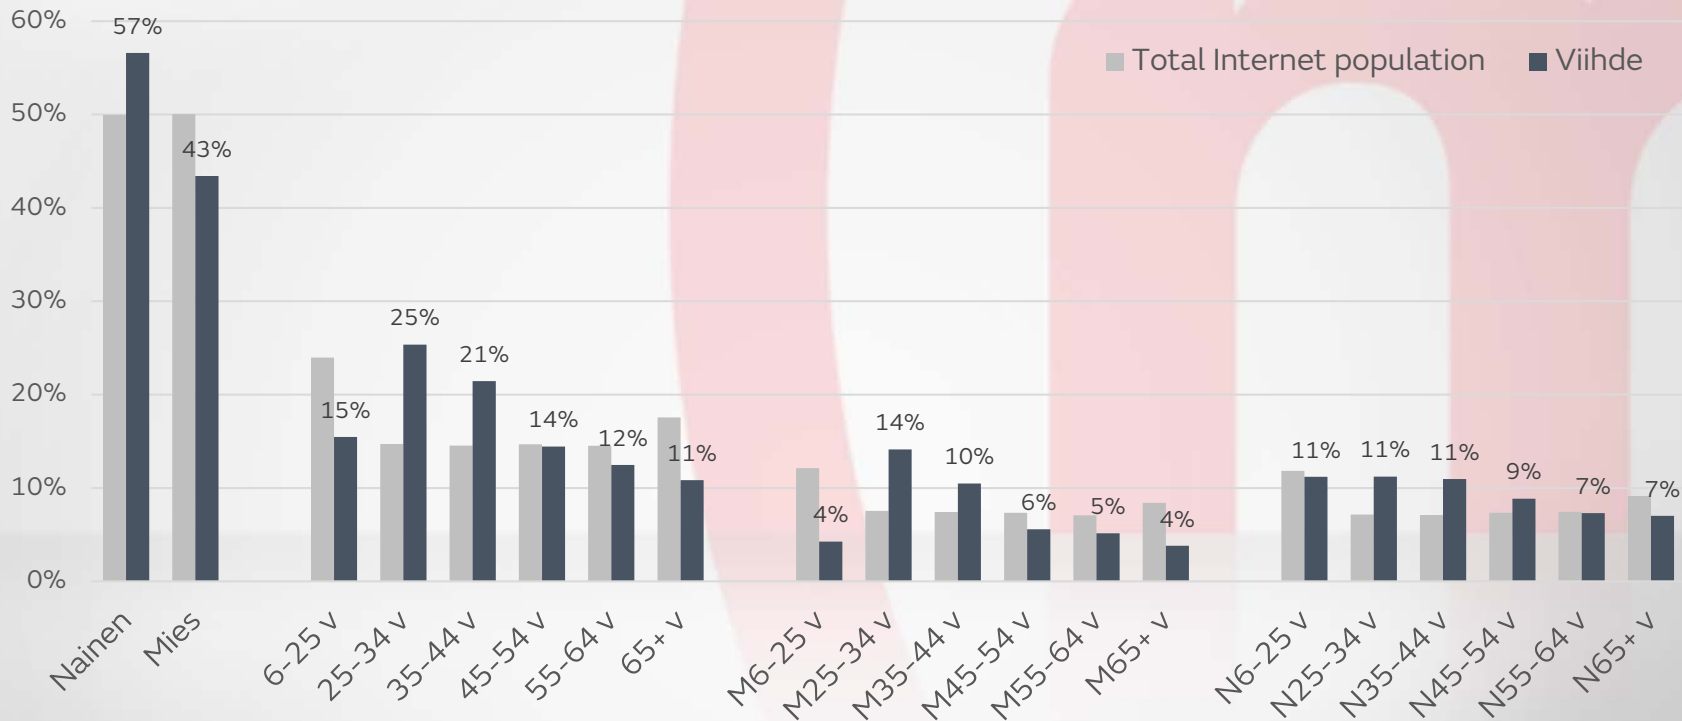

MTV.fi, Viihde

Käyttäjäprofiili (%-osuus kuukausikäyttäjistä)