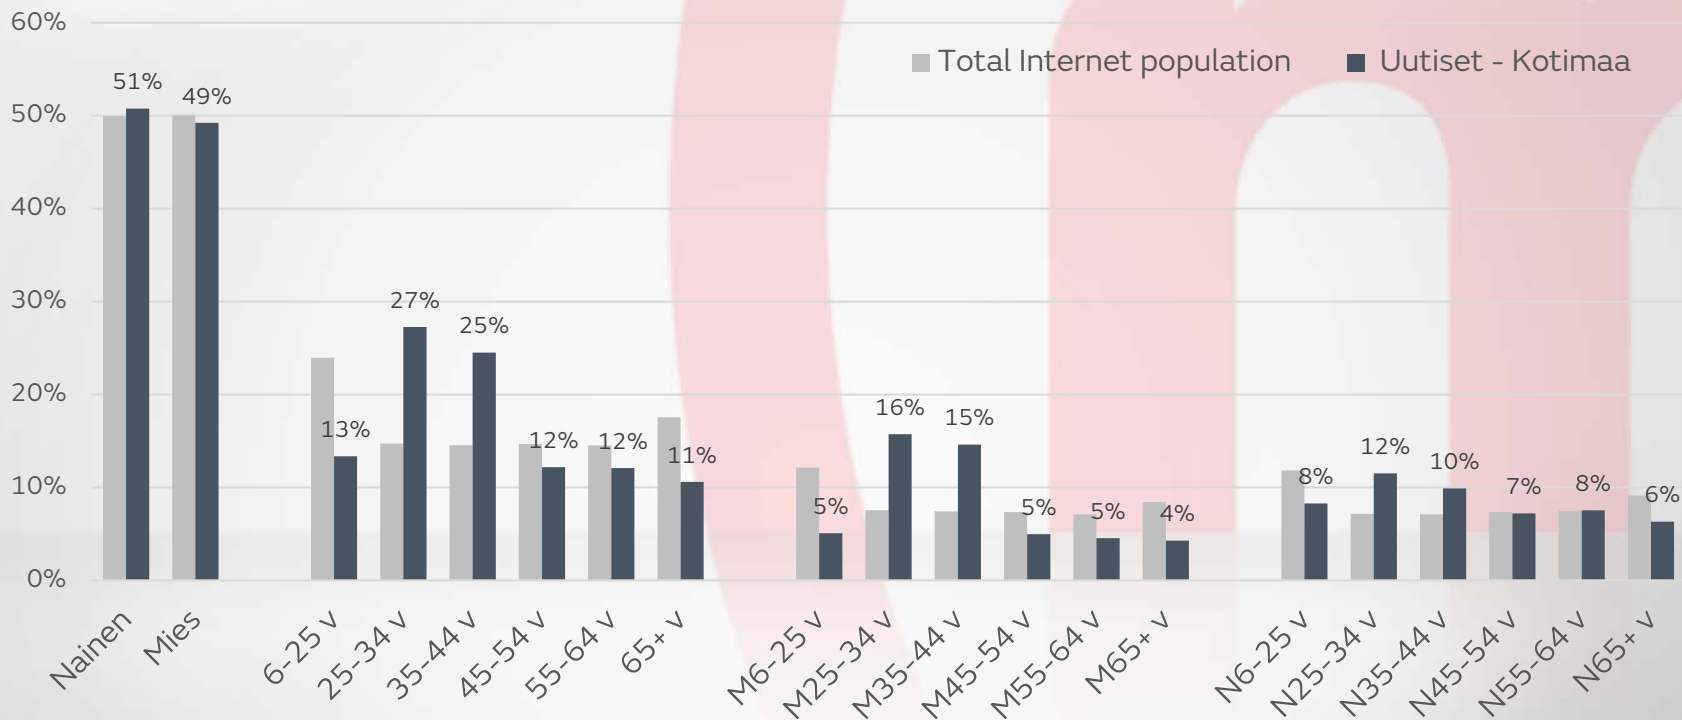

MTV.fi, uutiset – kotimaa

Käyttäjäprofiili (%-osuus kuukausikäyttäjistä)