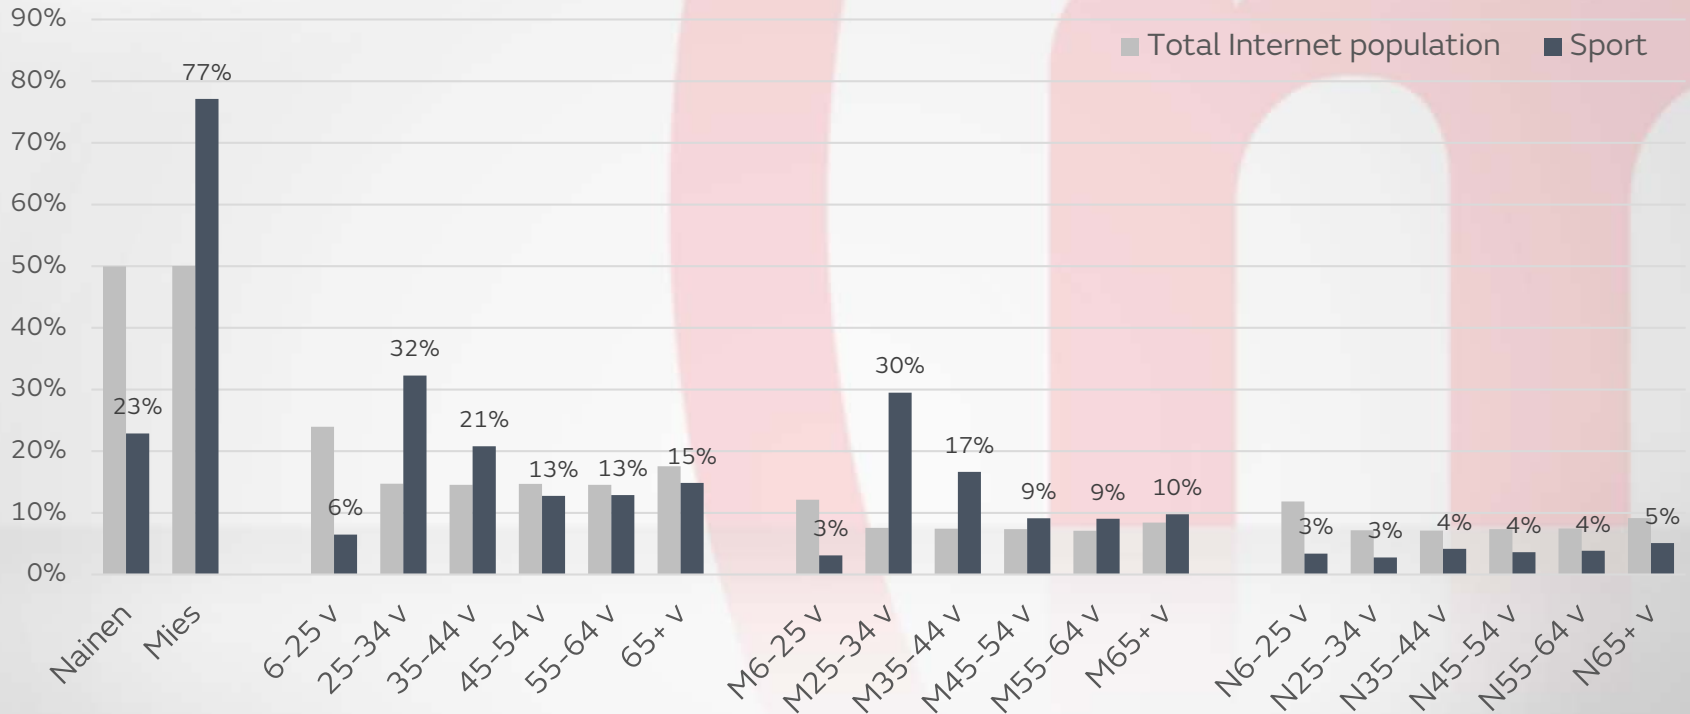

MTV.fi, Sport

Käyttäjäprofiili (%-osuus kuukausikäyttäjistä)