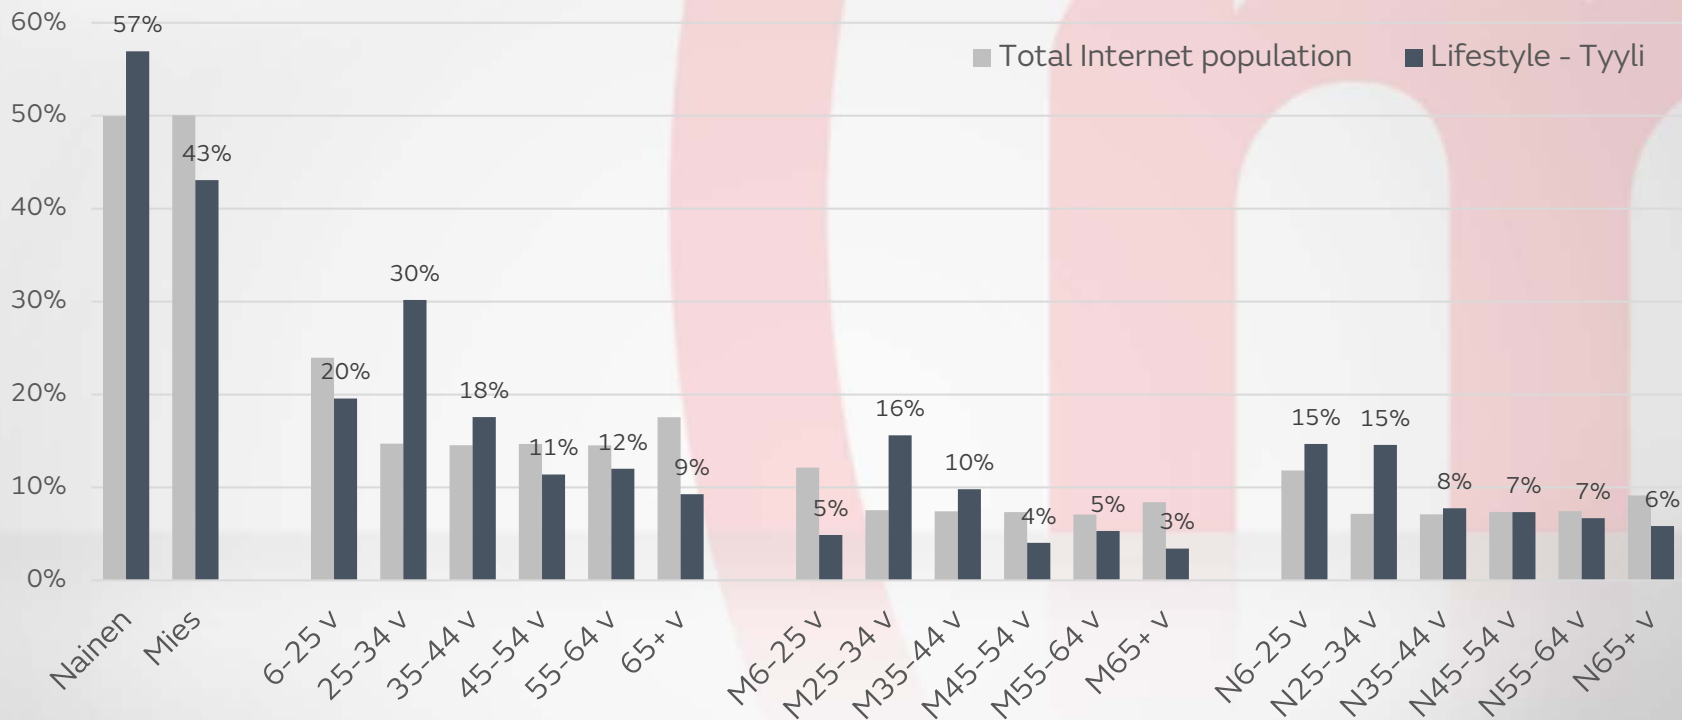

MTV.fi, Lifestyle – Tyyli

Käyttäjäprofiili (%-osuus kuukausikäyttäjistä)