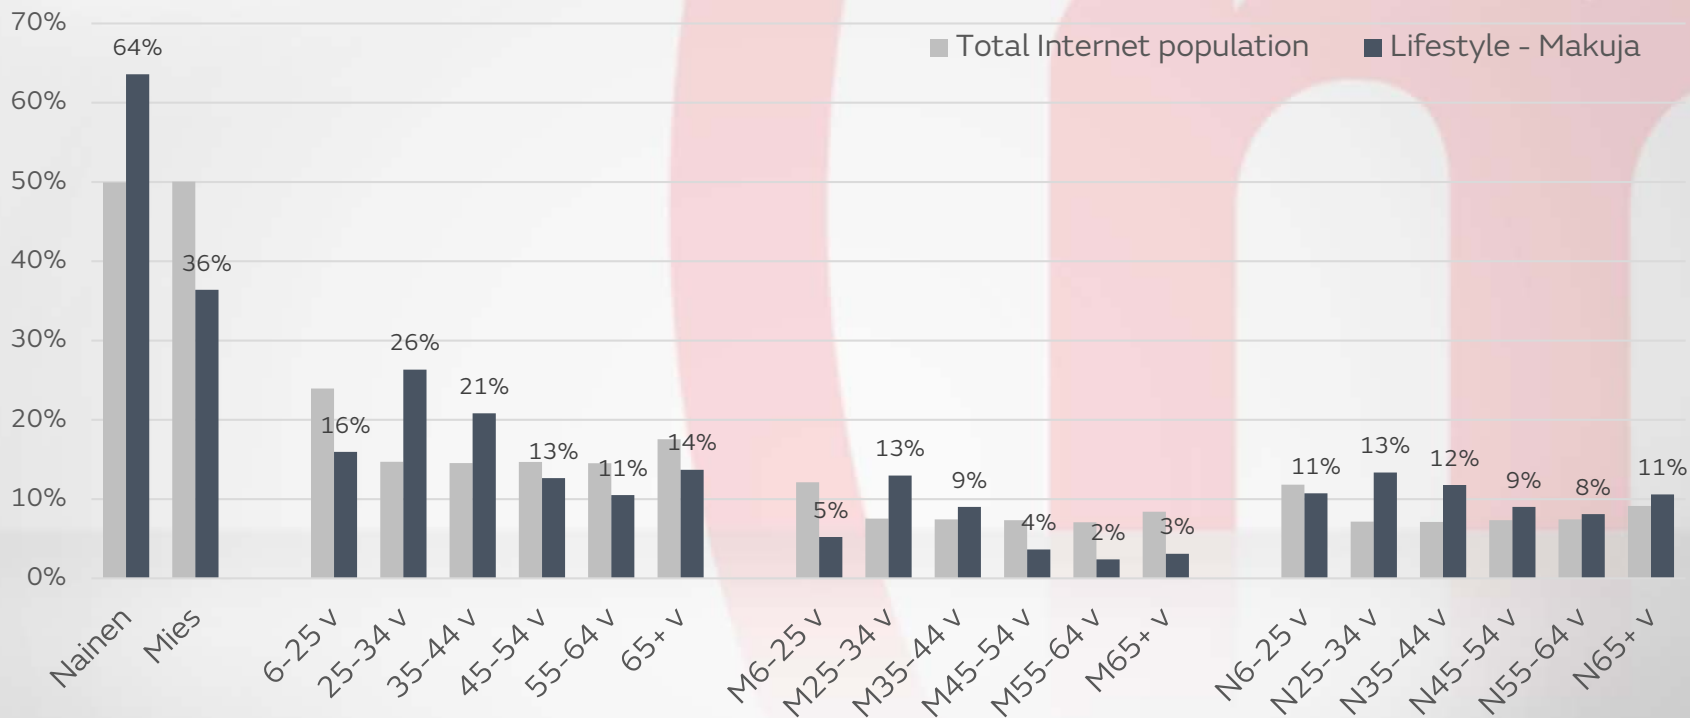

MTV.fi, Lifestyle – Makuja

Käyttäjäprofiili (%-osuus kuukausikäyttäjistä)