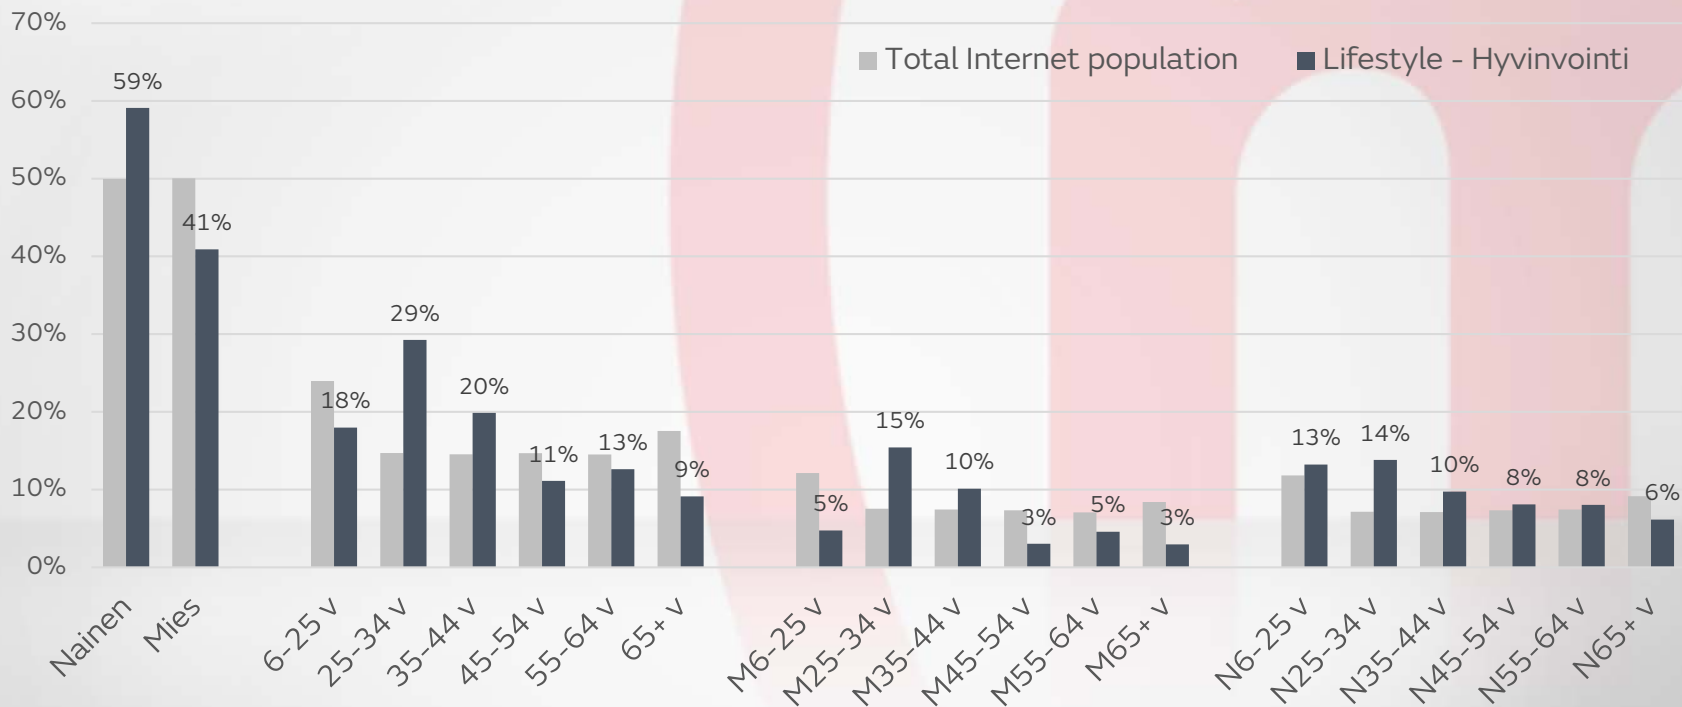

MTV.fi, Lifestyle – Hyvinvointi

Käyttäjäprofiili (%-osuus kuukausikäyttäjistä)