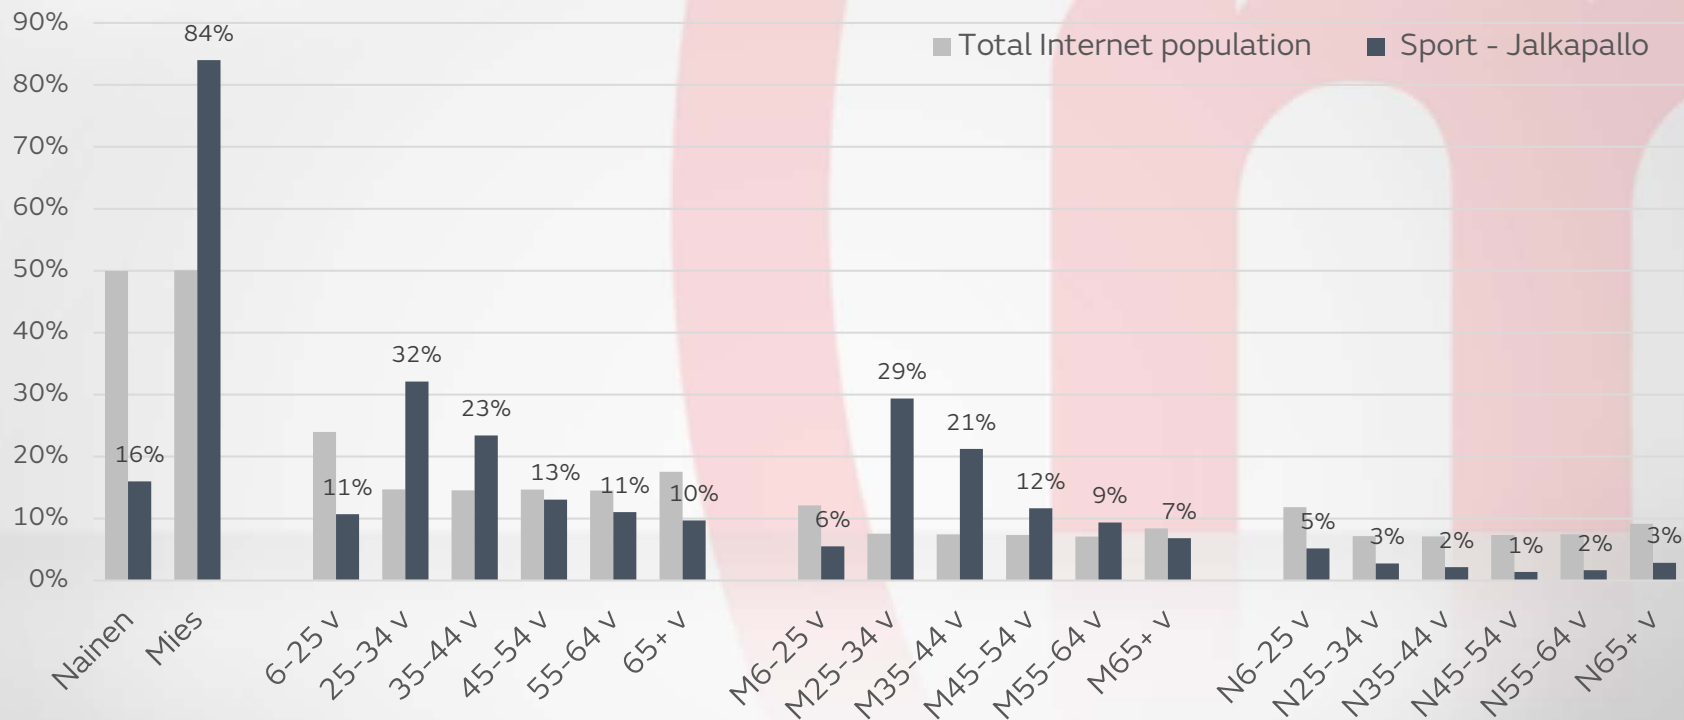

MTV.fi, Sport – Jalkapallo

Käyttäjäprofiili (%-osuus kuukausikäyttäjistä)