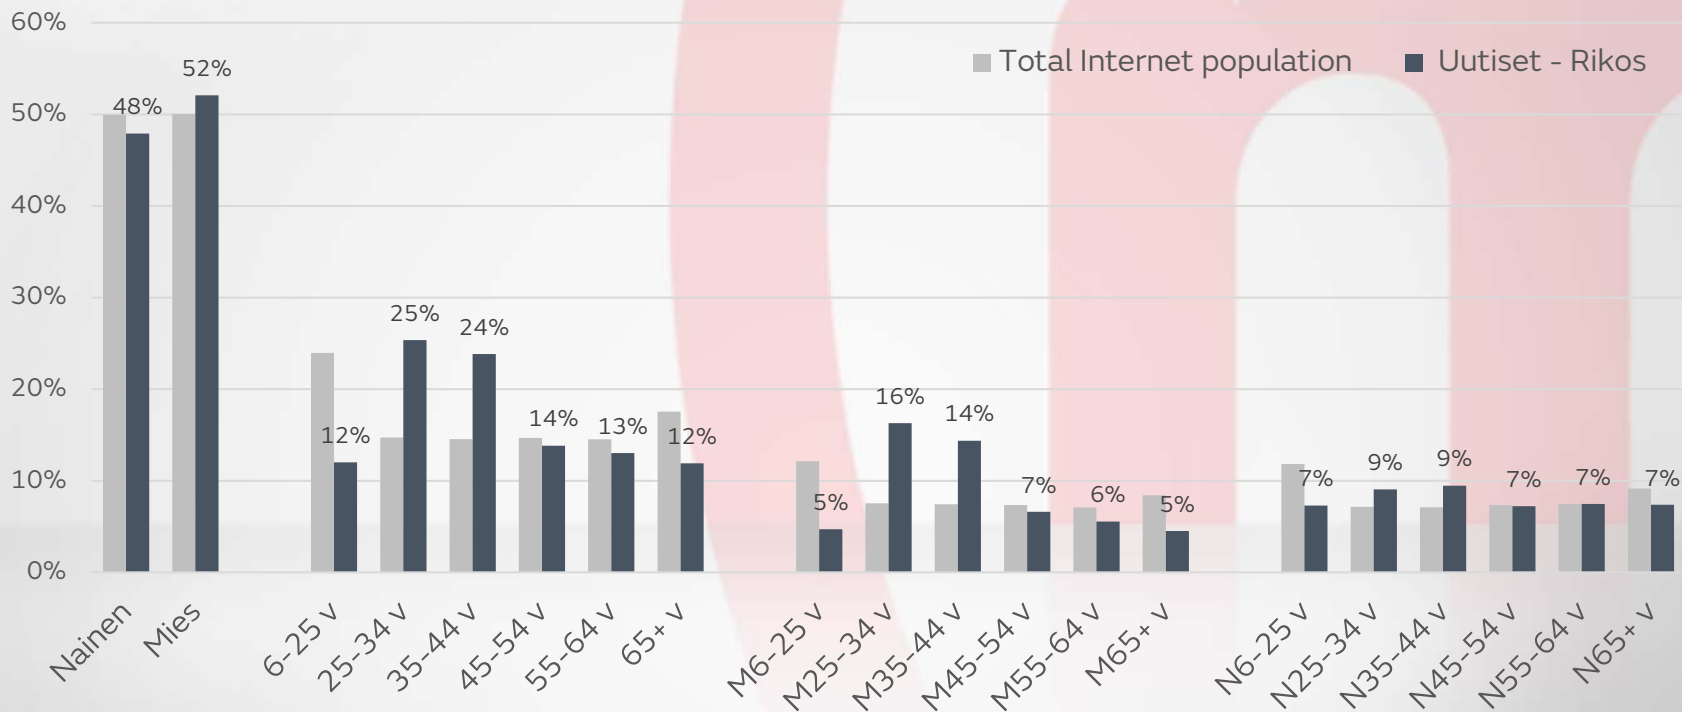

MTV.fi, uutiset – rikos

Käyttäjäprofiili (%-osuus kuukausikäyttäjistä)