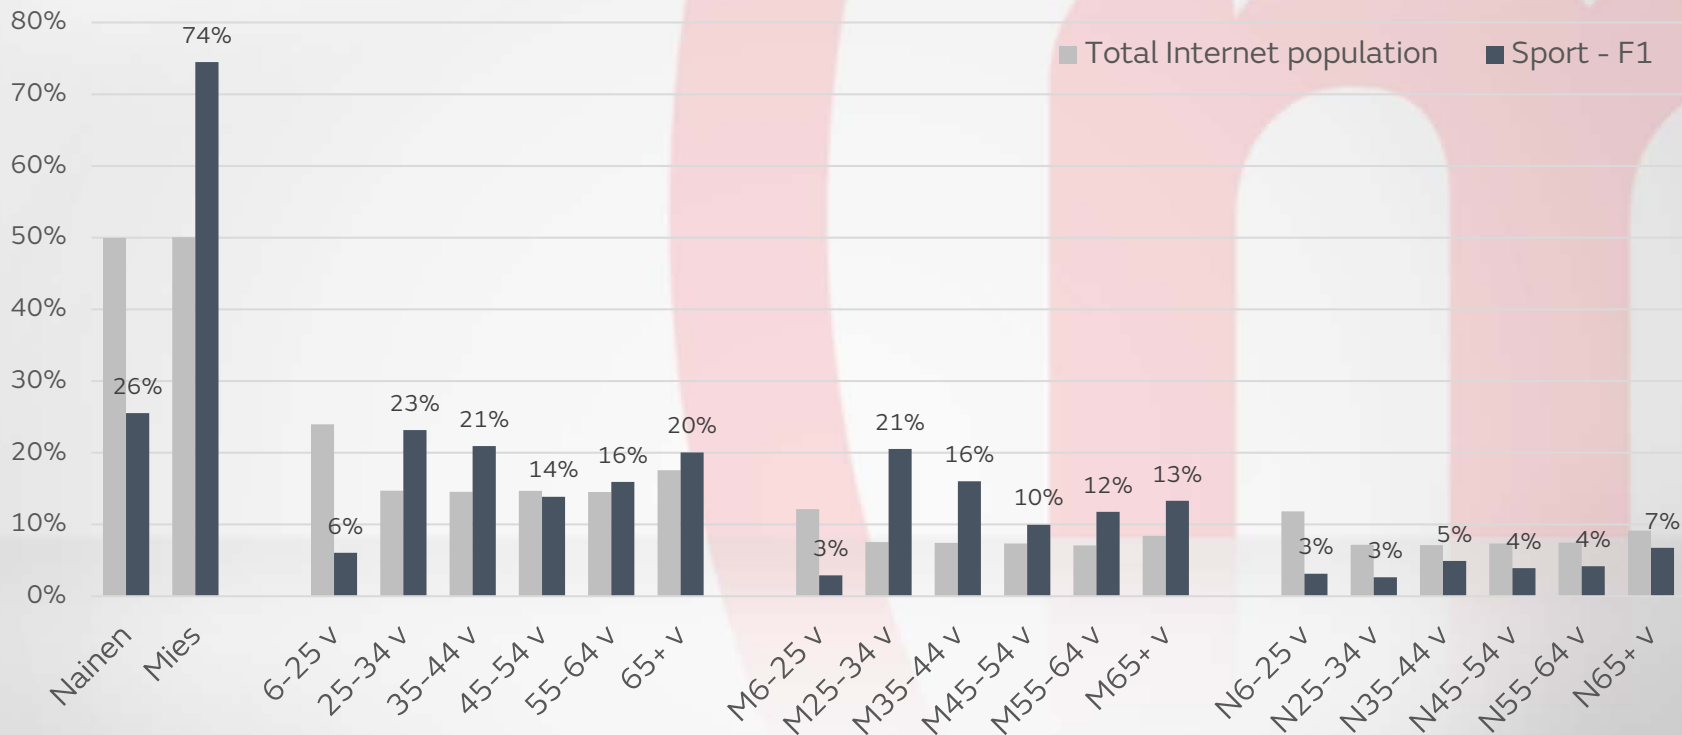

MTV.fi, Sport – F1

Käyttäjäprofiili (%-osuus kuukausikäyttäjistä)