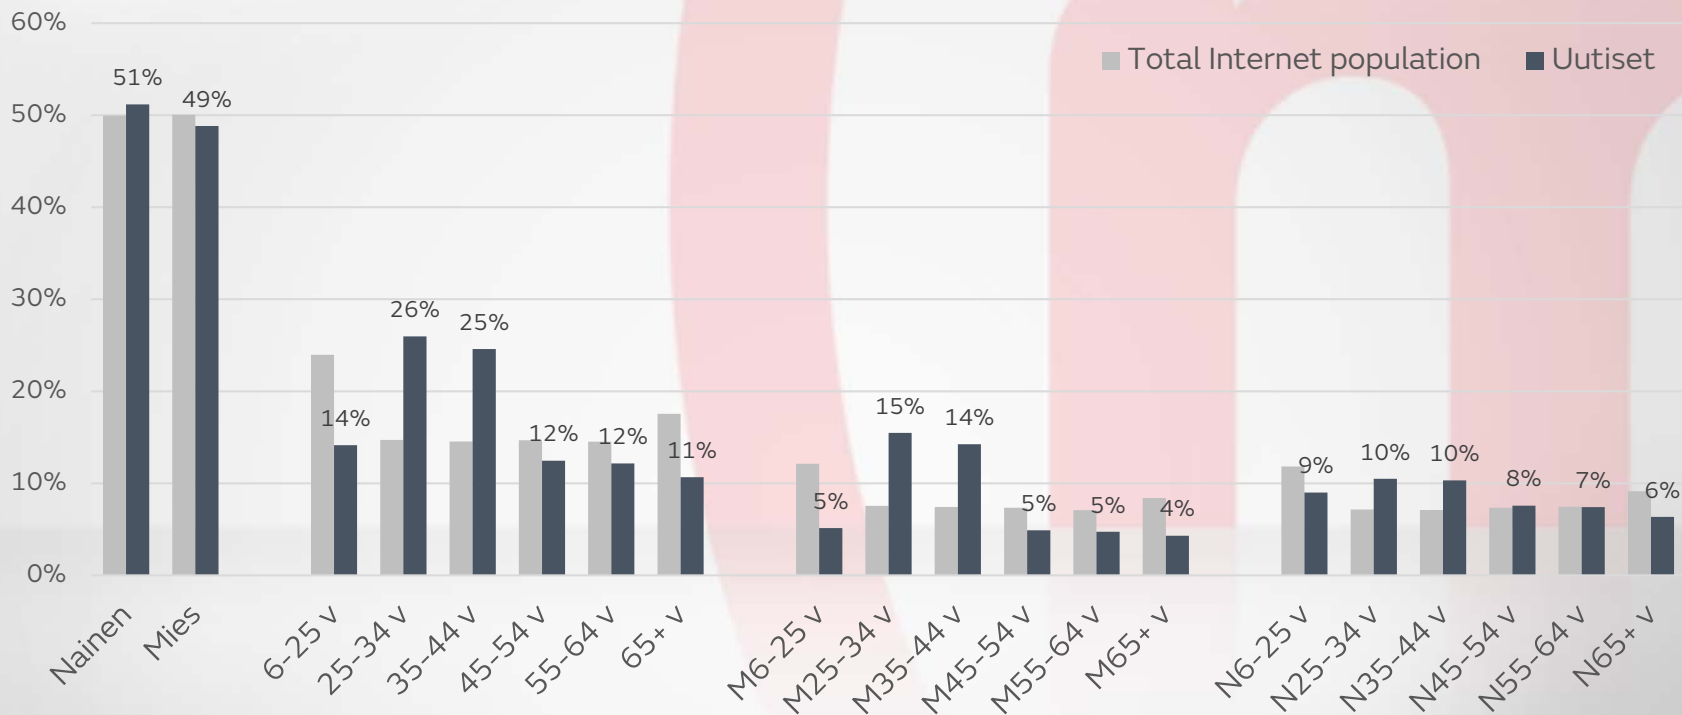

MTV.fi, uutiset

Käyttäjäprofiili (%-osuus kuukausikäyttäjistä)