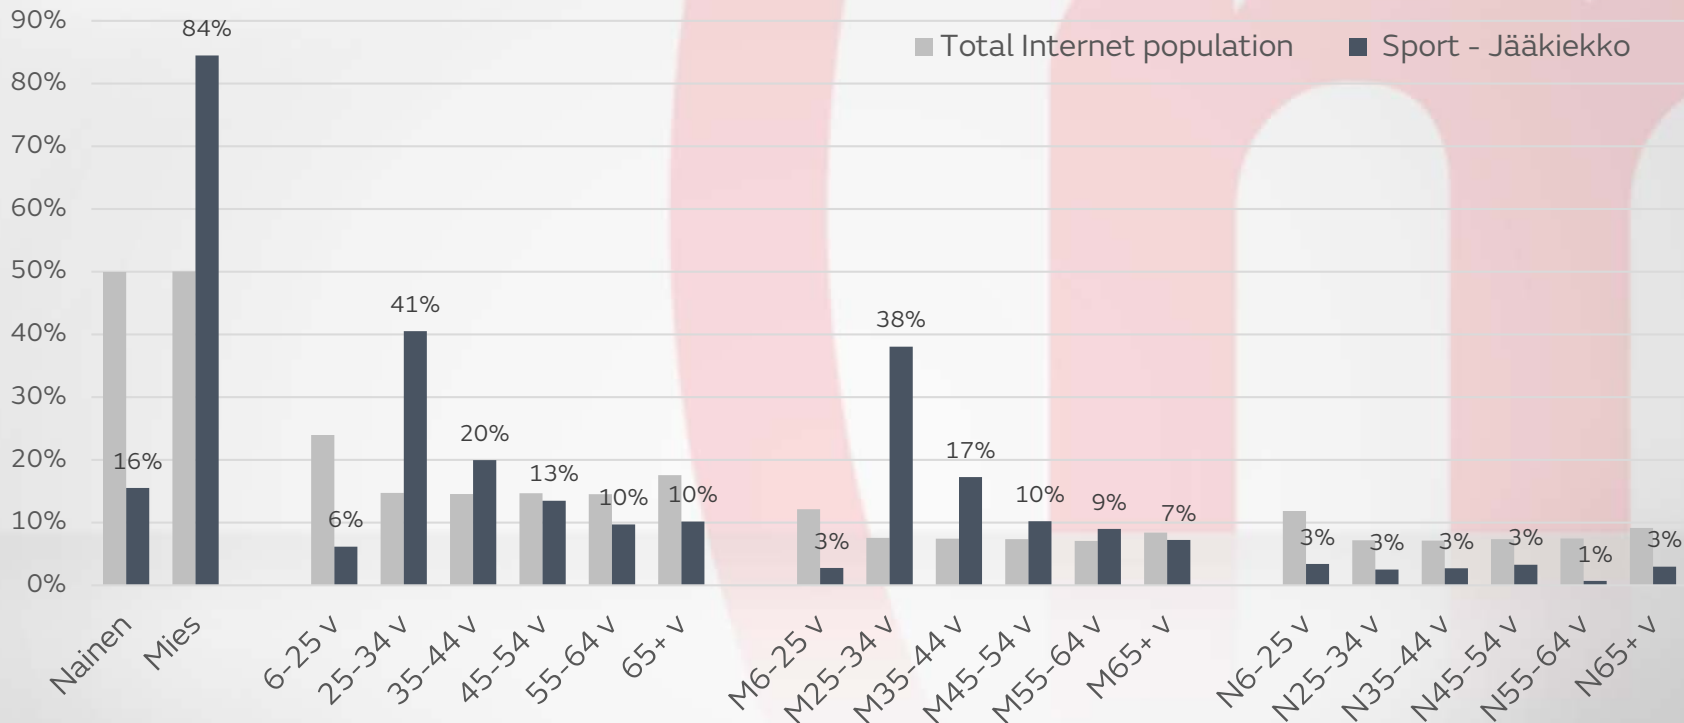

MTV.fi, Sport – Jääkiekko

Käyttäjäprofiili (%-osuus kuukausikäyttäjistä)