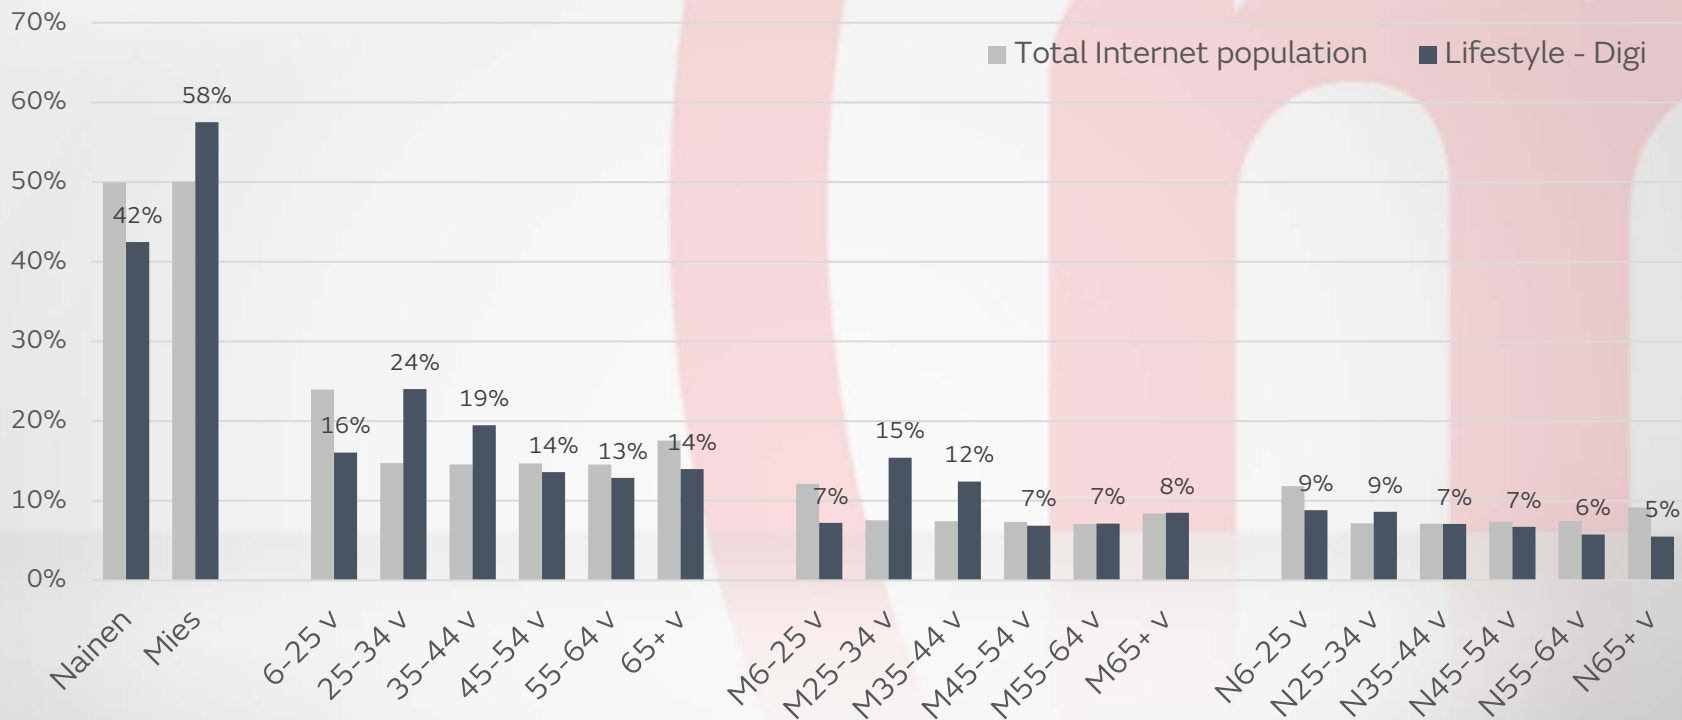

# MTV.fi, Lifestyle – Tyyli

Käyttäjäprofiili (%-osuus kuukausikäyttäjistä)

# MTV.fi, Lifestyle – Tunteet

Käyttäjäprofiili (%-osuus kuukausikäyttäjistä)

# MTV.fi, Lifestyle – autot

Käyttäjäprofiili (%-osuus kuukausikäyttäjistä)

# MTV.fi, Lifestyle – digi

Käyttäjäprofiili (%-osuus kuukausikäyttäjistä)