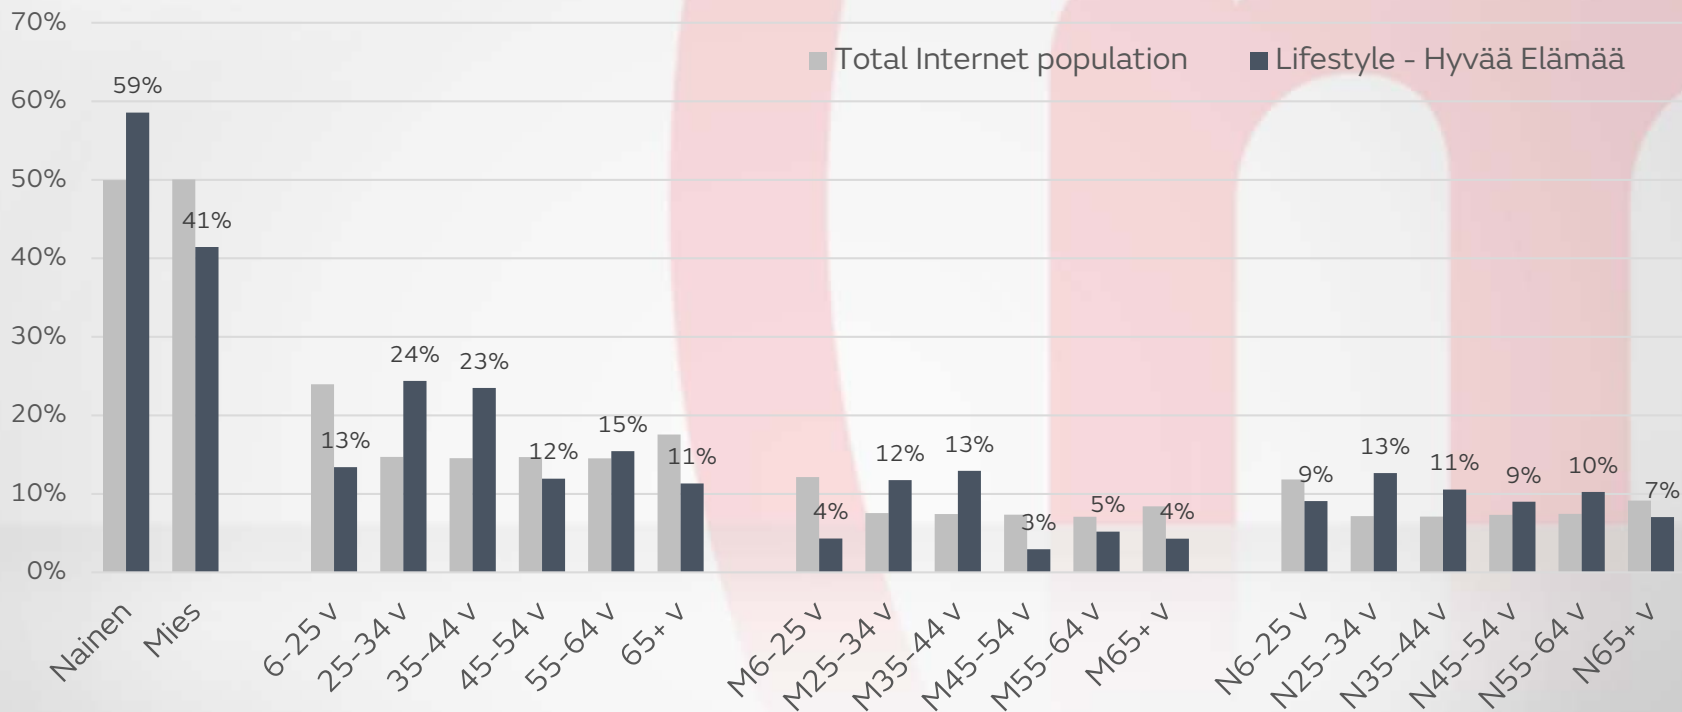

MTV.fi, Lifestyle – Hyvää elämää

Käyttäjäprofiili (%-osuus kuukausikäyttäjistä)