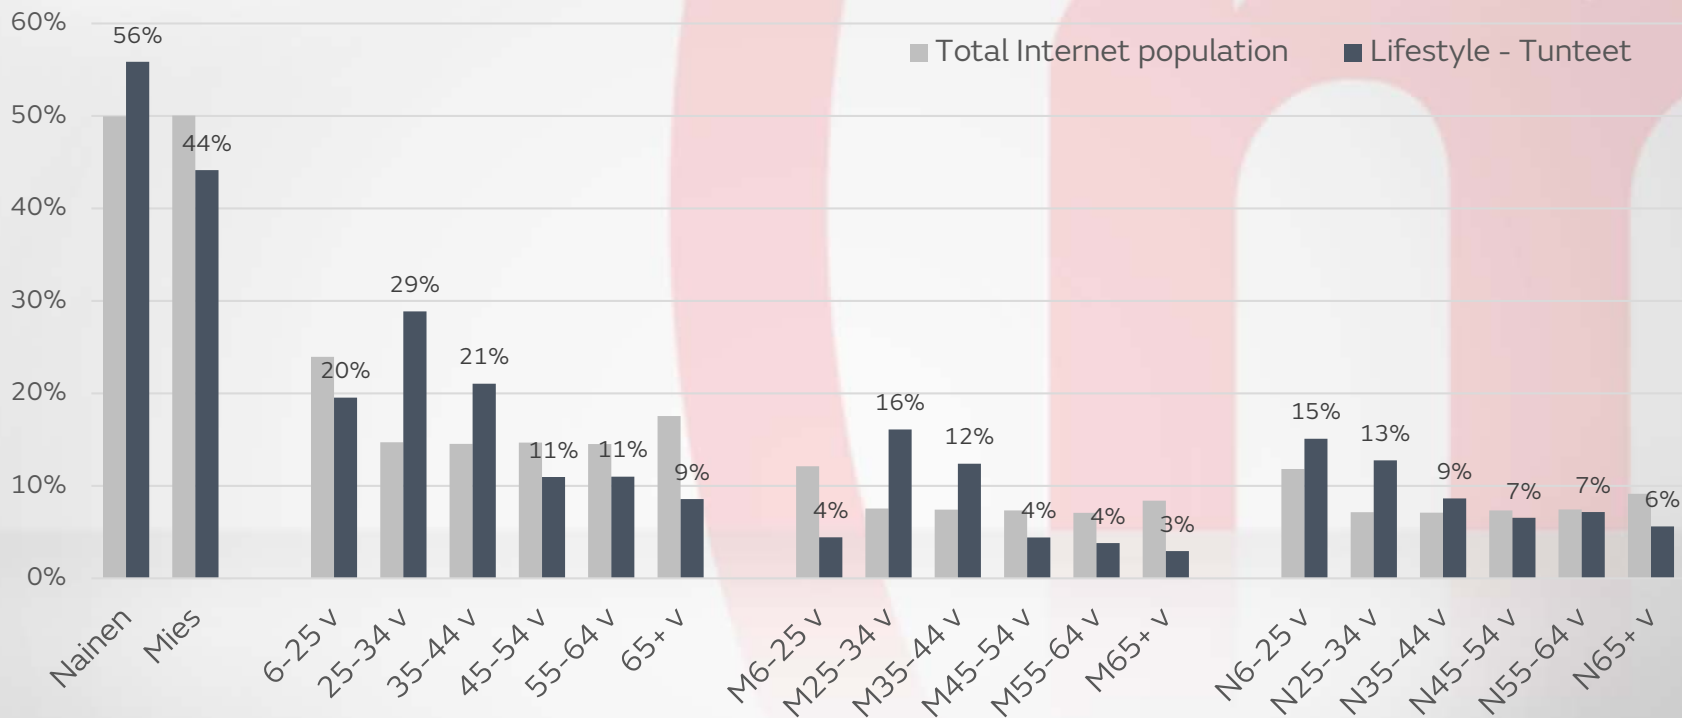

MTV.fi, Lifestyle – Tunteet

Käyttäjäprofiili (%-osuus kuukausikäyttäjistä)