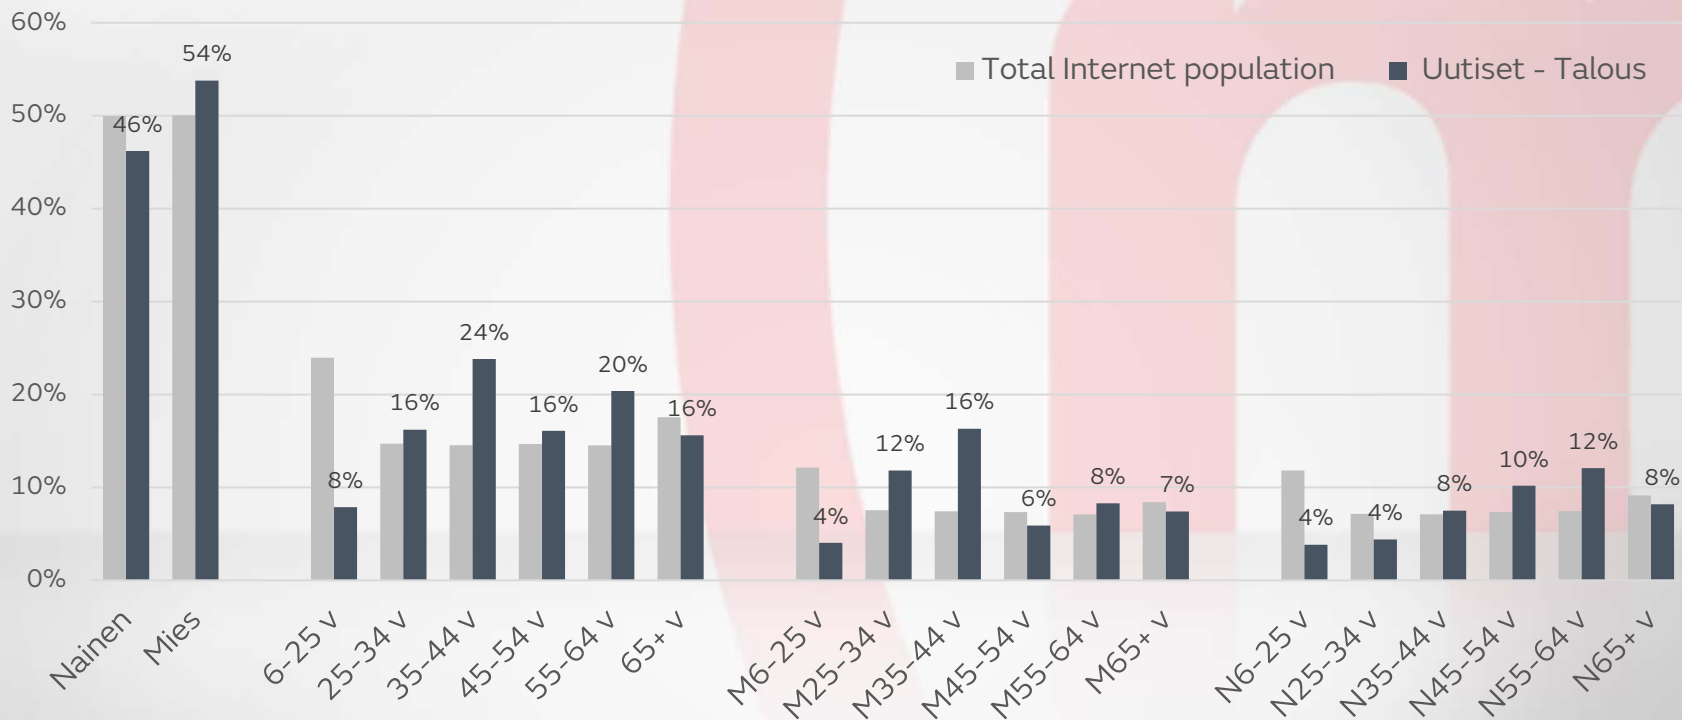

MTV.fi, uutiset – talous

Käyttäjäprofiili (%-osuus kuukausikäyttäjistä)