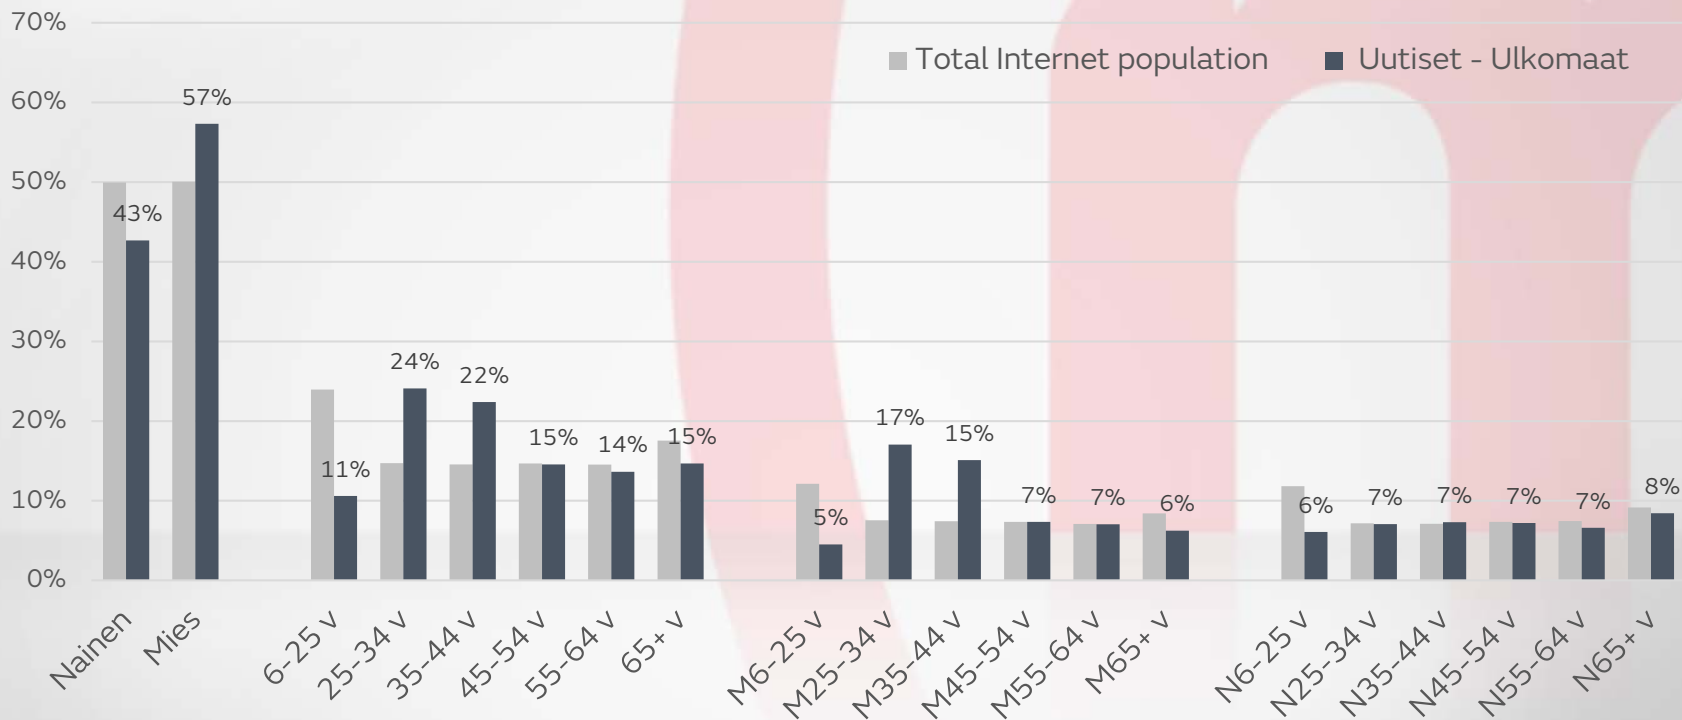

MTV.fi, uutiset – ulkomaat

Käyttäjäprofiili (%-osuus kuukausikäyttäjistä)