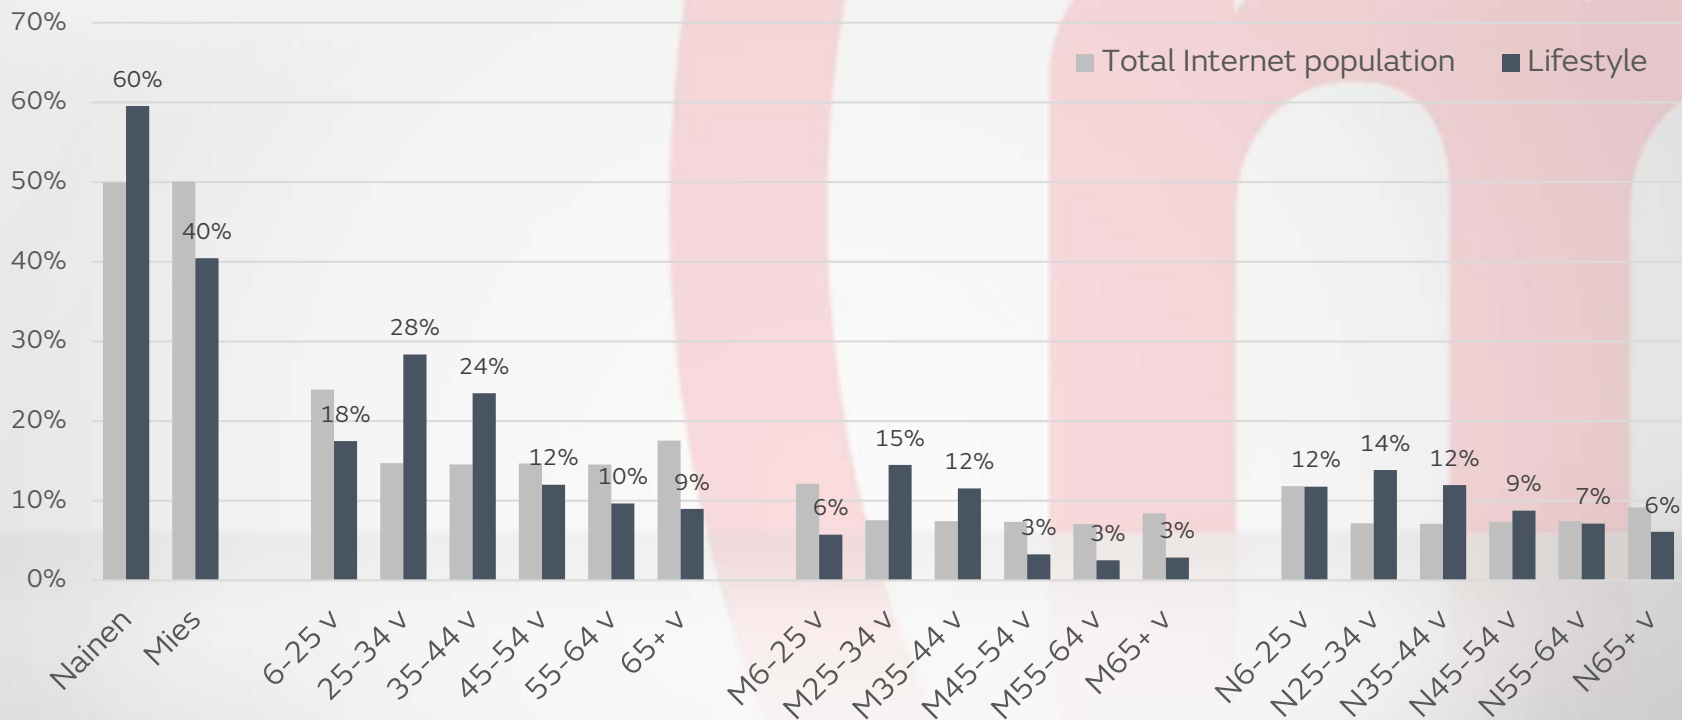

# MTV.fi, uutiset – talous

Käyttäjäprofiili (%-osuus kuukausikäyttäjistä)

# MTV.fi, Lifestyle

Käyttäjäprofiili (%-osuus kuukausikäyttäjistä)