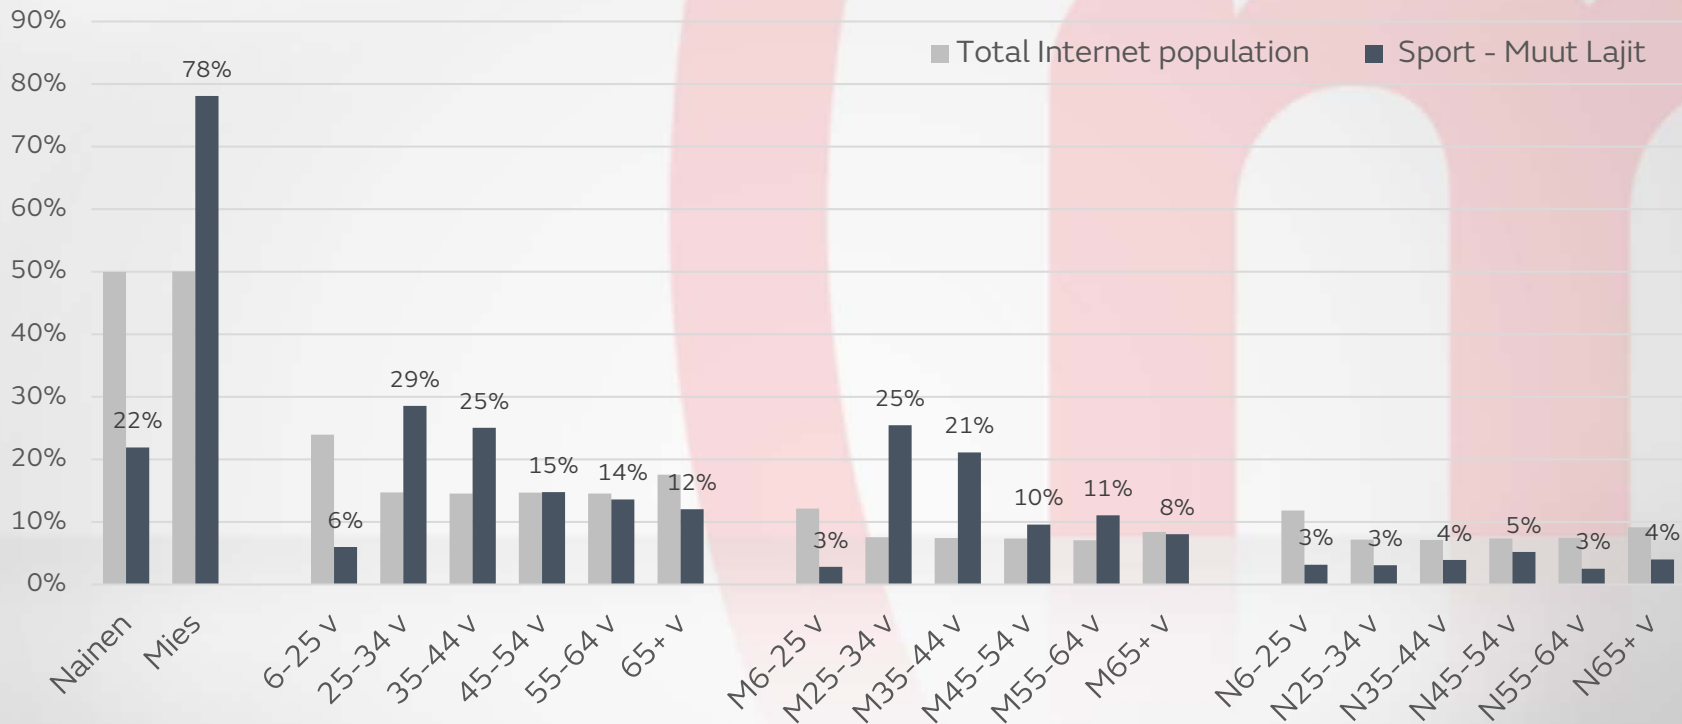

# MTV.fi, Sport – Ralli

Käyttäjäprofiili (%-osuus kuukausikäyttäjistä)

# MTV.fi, Sport – Muut lajit

Käyttäjäprofiili (%-osuus kuukausikäyttäjistä)