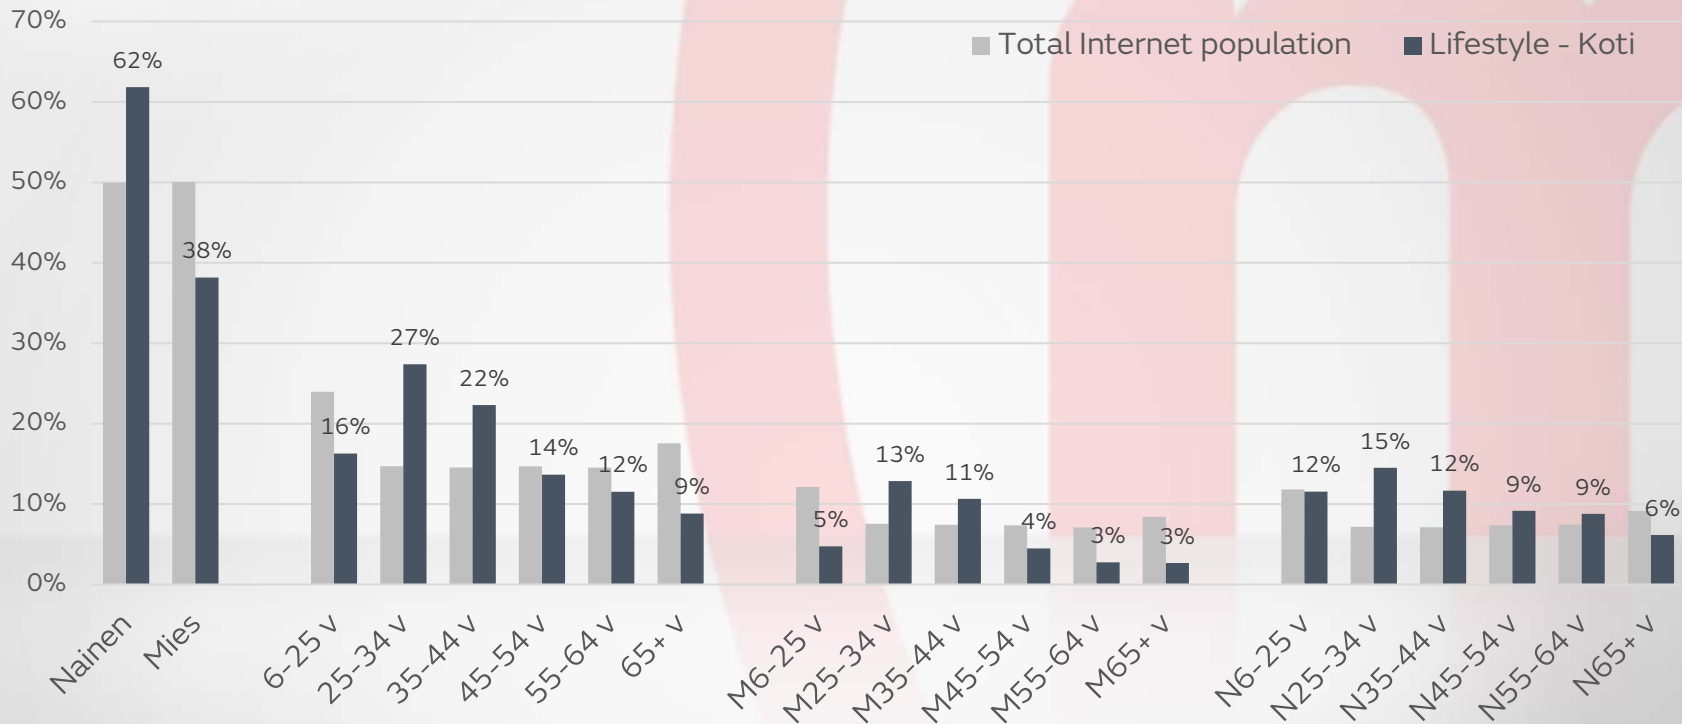

MTV.fi, Lifestyle – Koti

Käyttäjäprofiili (%-osuus kuukausikäyttäjistä)