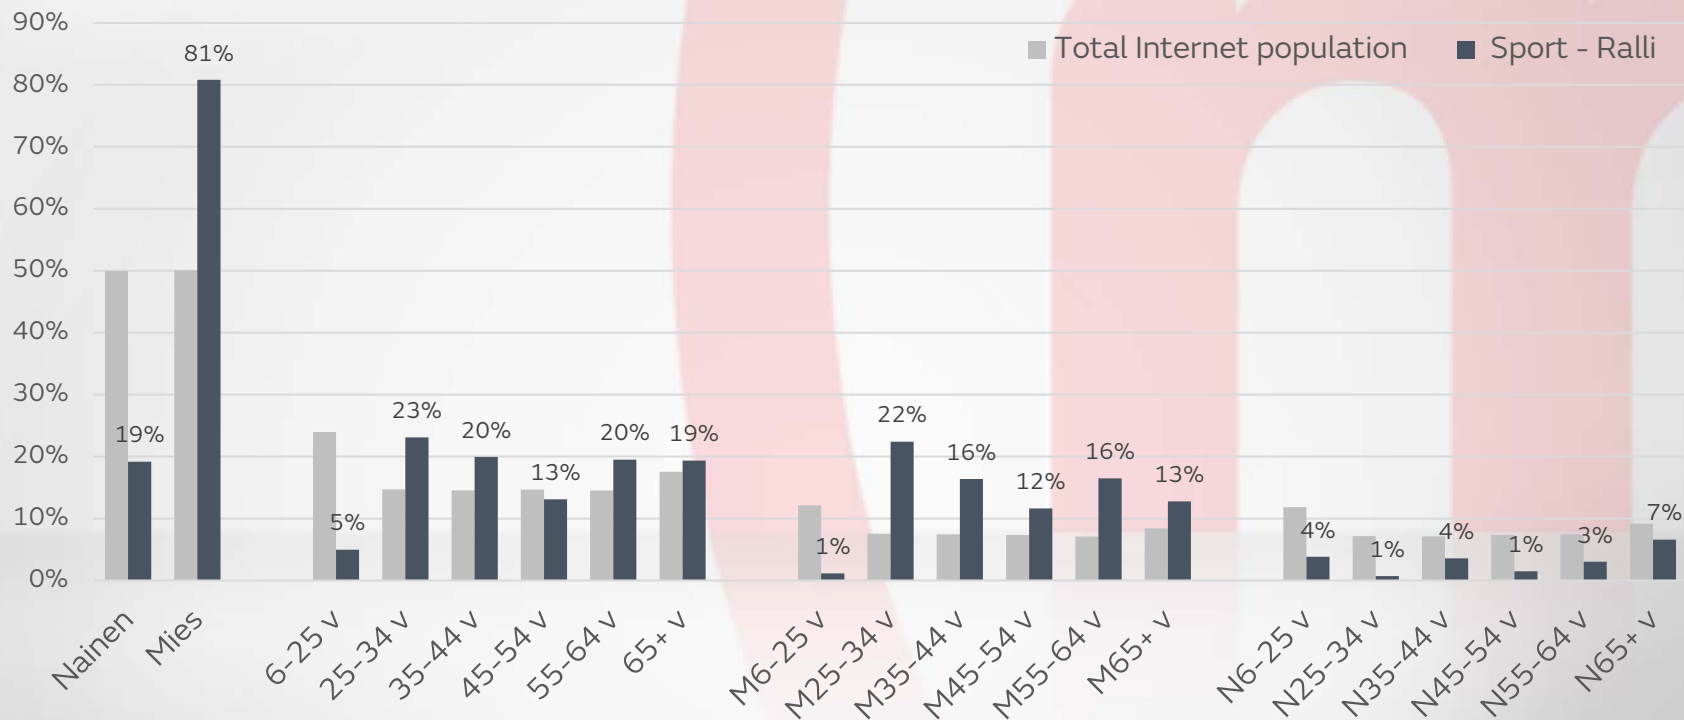

MTV.fi, Sport – Ralli

Käyttäjäprofiili (%-osuus kuukausikäyttäjistä)