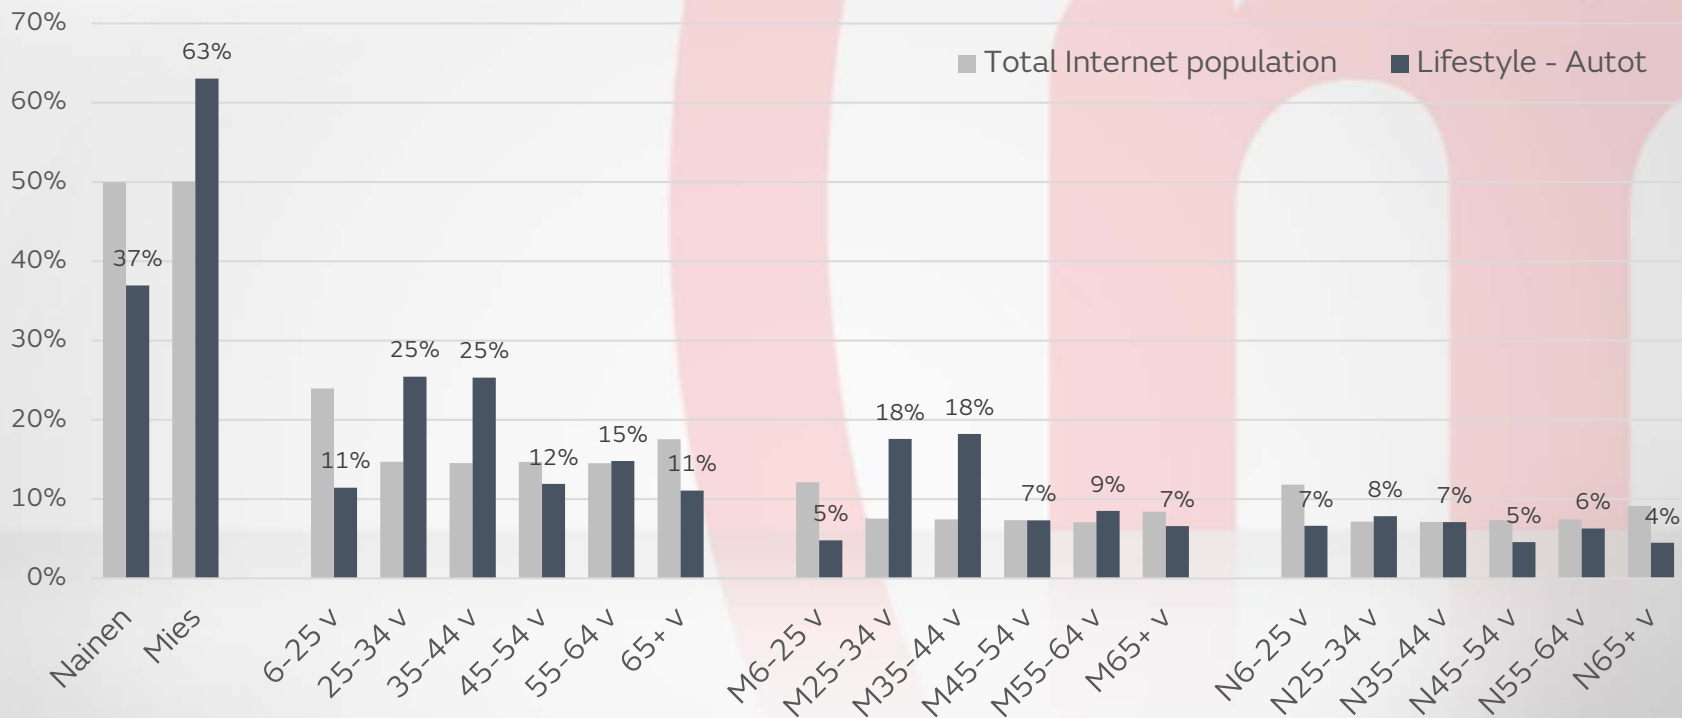

# MTV.fi, Lifestyle – Tyyli

Käyttäjäprofiili (%-osuus kuukausikäyttäjistä)

# MTV.fi, Lifestyle – Tunteet

Käyttäjäprofiili (%-osuus kuukausikäyttäjistä)

# MTV.fi, Lifestyle – autot

Käyttäjäprofiili (%-osuus kuukausikäyttäjistä)