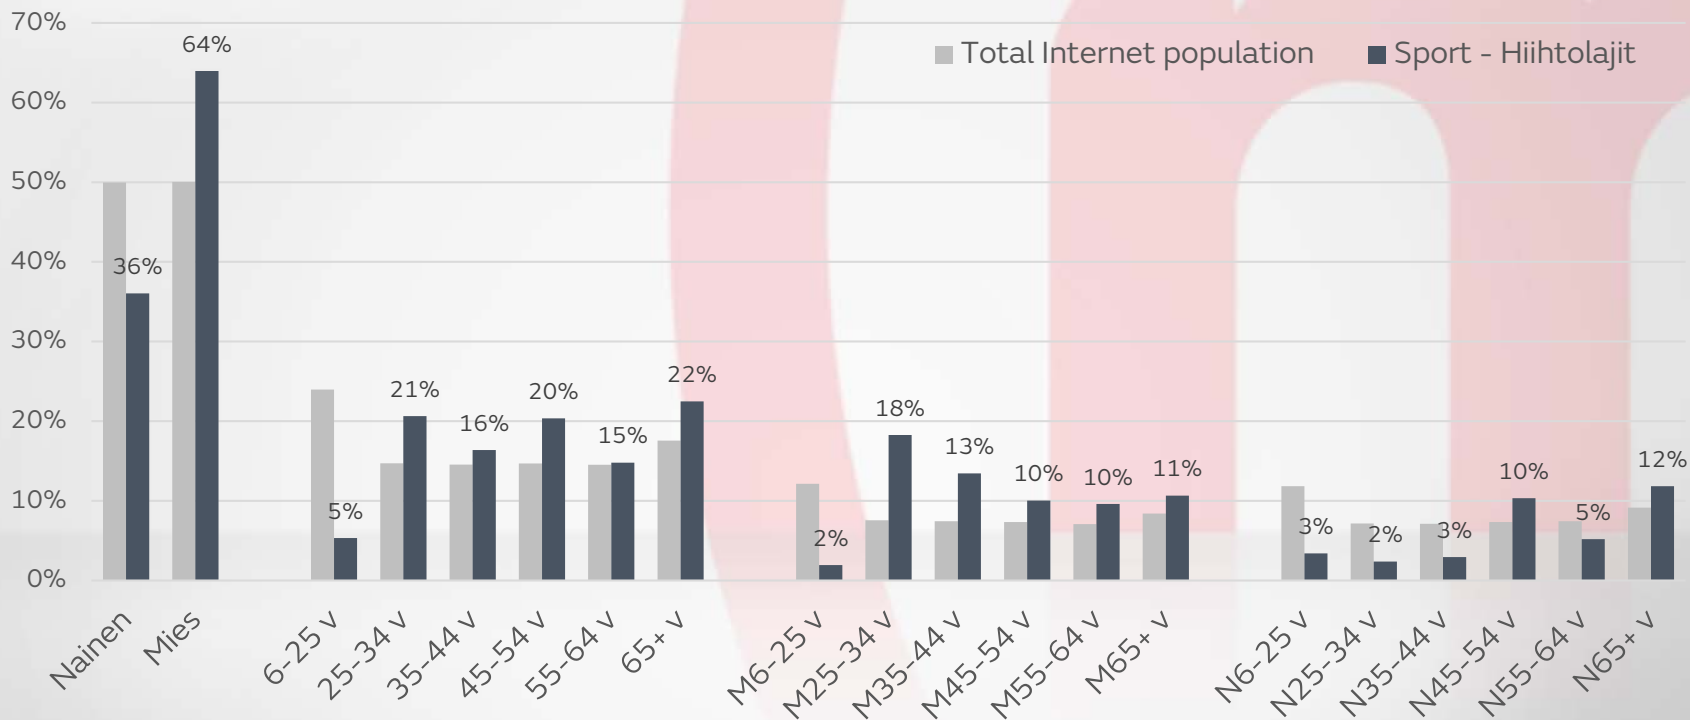

MTV.fi, Sport – Hiihtolajit

Käyttäjäprofiili (%-osuus kuukausikäyttäjistä)